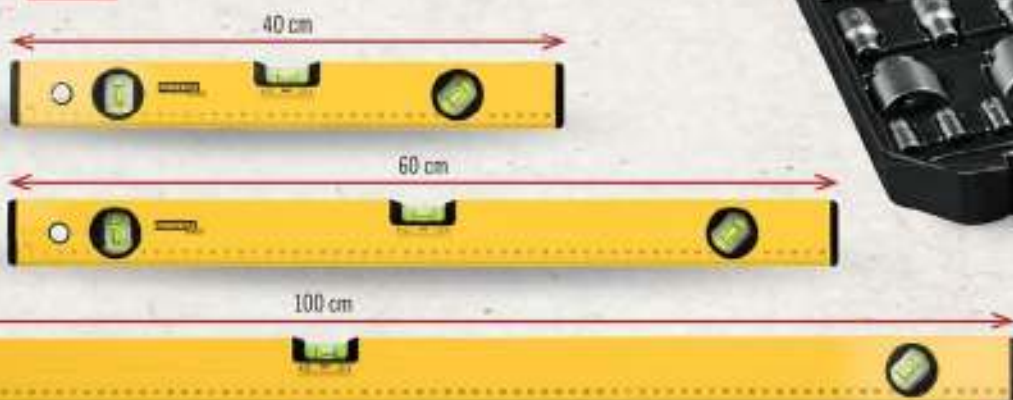

POWERFIX Sada vodováh

- se 3 vodovými pro 45°, 90° a 180°
- úhlová měření – horizontálně a vertikálně
- stabilní hliníkové provedení

3
DÍLNĚ SADA

sada
249.-