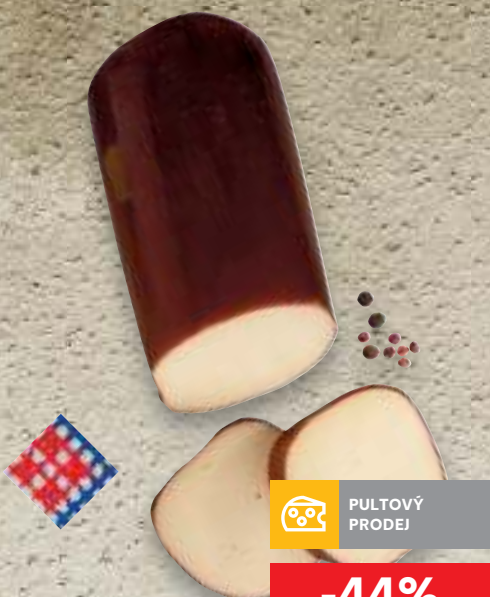

119,-

PULTOVÝ PRODEJ

-44%

~~24,90~~

13,90

PERŠTEJN
Polotvrdý sýr
s oky
tuk v sušině 45 %
100 g

Ladí nám to spolu

PULTOVÝ PRODEJ

-44%
26,90
14,90

EXCELENT
Sýr
uzený tavený
se šunkou
tuk v sušíně 45 %
100 g

PULTOVÝ PRODEJ

-43%
29,90
16,90

JADEL
Sýr
pařený
ve slaném nálevu
tuk v sušíně 37, %
100 g

-32%
24,90
16,90

**NĚMCOVA
MLÉKÁRNA
RADONICE**
Balkánský sýr
125 g
(=100 g 13,52)