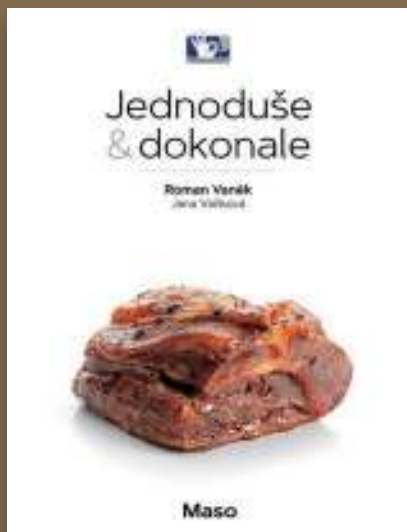

**Maso -
jednoduše & dokonale**
Roman Vaněk,
Jana Vaňková
v hlavní roli vepřové
a hovězí maso
recepty krok za krokem
i pro absolutní
začátečníky
cena za 1 kus

pouze
299,-